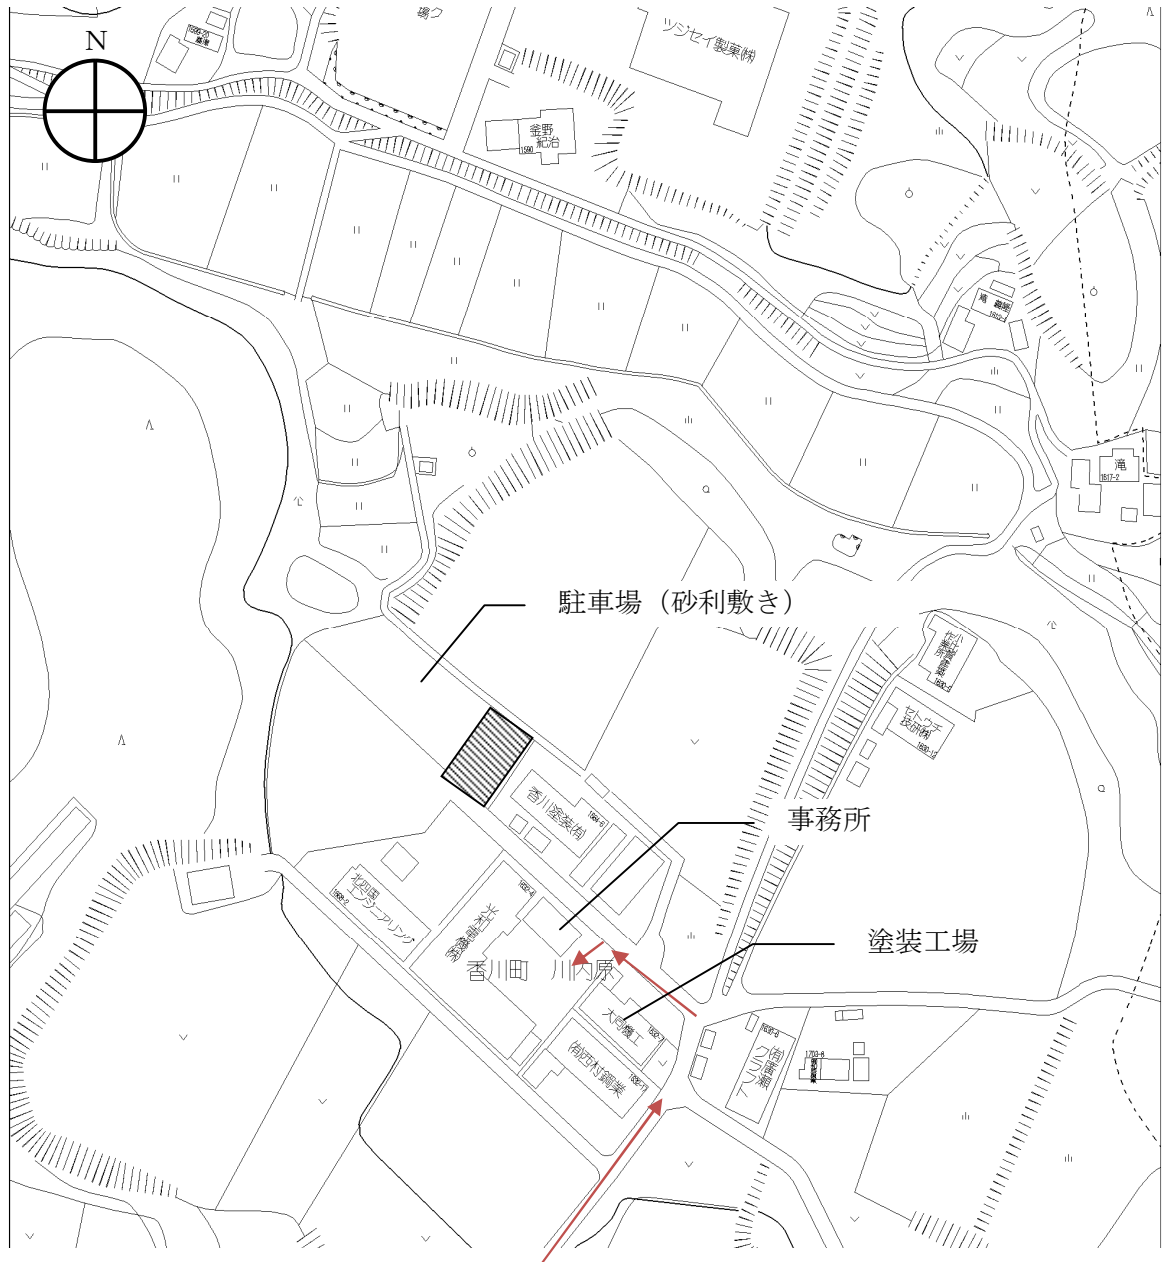

光和電機株式会社 付近見取図

配置図 S=1/150

〒761-1704

香川県高松市香川町川内原1632-4

光和電機株式会社 香川工場

初めての方は必ず矢印の示す進入路より来て下さい。

カーナビでは県道13号からのルートとなることが多いようですが、

車両は本図の赤矢印からのみ通行可です。

迷いそうな時は早めにお電話下さい。

連絡先：087-879-6161

周辺図

近くなりましたら、電柱に小さい看板がありますので目印として下さい。

特に進入口①（写真参照）の左折が見通せず分かりにくいです。
（迷う方が非常に多い）

写真の様に少し手前から右側にグレーの壁の民家が見えます。

大型車通行可能です。（低床車不可）

これ以外のルートは避けて下さい。誤進入して車両破損等の実績があります。

進入口①の写真

ではお気をつけて来て下さい。